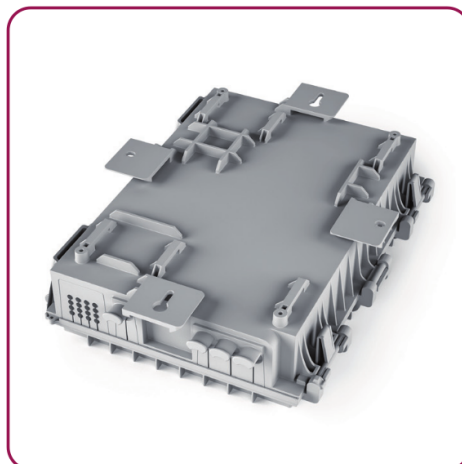

PIANO24M – nastupowa przełącznica dostępowa

CECHY

- System ClickON – beznarzędziowe mocowanie na stelażach zapasu kabla
- Możliwość instalowania na wszystkich rodzajach słupów oraz na ścianach
- Wysokiej jakości materiał (odporny na warunki atmosferyczne i UV)
- Możliwość instalacji 2 kabli w przelocie
- Niezawodny trzypunktowy system mocowania kabli abonenckich z FRP do 8mm
- Pojemny magazyn zapasu tub kablowych – do 30m łącznej długości tub
- Odseparowany kanał i dostęp do kabli abonenckich i pola komutacyjnego
- Splice Stack – Pojemny magazyn osłonek spawów zabezpieczony kłapką (pojemność 72 spawy)
- Łatwo wpinane adaptory (łącznie 21szt)
- Pojemne magazynki na włókna i pigtaile bez konieczności ich odmierzania.

DANE TECHNICZNE

Parametry	Specyfikacja
Zastosowanie	Zewnętrzne – nastupowe/naścienne (system AIR)
Liczba adapterów (standard SC)	18 +3 SPL
Kable abonenckie	Max 16 (do 3,5mm)
Porty	Max 4 (do 16mm)
Kable magistralne	Max 12
Kable DAC	Max 2
Kable magistralne w przelocie	Max 2
Pola dla SPL steelbox	Max 6 - 4 (7x4x60mm) + 2 (12x4x60mm)
Konieczność odmierzania długości włókien/tub	Nie / Nie (max 50m łącznej długości)
Zamek / Odseparowana strefa komutacyjna	Tak / Tak
Kolor	RAL7035 (szary)
Materiał	Poliwęglan (PC)
Wymiary	270x365x115mm
Waga	1,5kg
Pakowanie	104 szt/paleta Euro