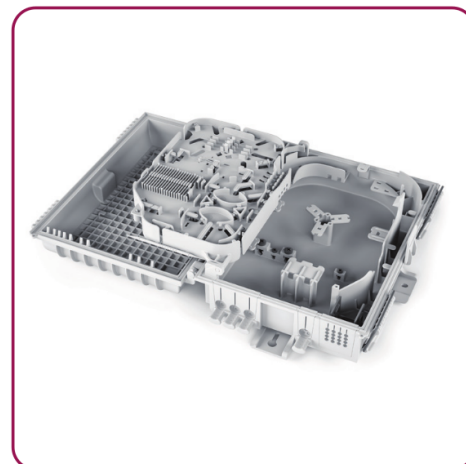

PIANO24M – nastupowa przełącznica dostępowa

CECHY

- System ClickON – beznarzędziowe mocowanie na stelażach zapasu kabla
- Możliwość instalowania na wszystkich rodzajach słupów oraz na ścianach
- Wysokiej jakości materiał (odporny na warunki atmosferyczne i UV)
- Możliwość instalacji 2 kabli w przelocie
- Niezawodny trzypunktowy system mocowania kabli abonenckich z FRP do 8mm
- Pojemny magazyn zapasu tub kablowych – do 30m łącznej długości tub
- Odseparowany kanał i dostęp do kabli abonenckich i pola komutacyjnego
- Splice Stack – Pojemny magazyn osłonek spawów zabezpieczony kłapką (pojemność 72 spawy)
- Łatwo wpinane adaptory (łącznie 21szt)
- Pojemne magazynki na włókna i pigtaile bez konieczności ich odmierzania.

DANE TECHNICZNE

Parametry	Specyfikacja
Zastosowanie	Zewnętrzne – nastupowe/naścienne (system AIR)
Liczba adapterów (standard SC)	18 +3 SPL
Kable abonenckie	Max 16 (do 3,5mm)
Porty	Max 4 (do 16mm)
Kable magistralne	Max 12
Kable DAC	Max 2
Kable magistralne w przelocie	Max 2
Pola dla SPL steelbox	Max 6 - 4 (7x4x60mm) + 2 (12x4x60mm)
Konieczność odmierzania długości włókien/tub	Nie / Nie (max 50m łącznej długości)
Zamek / Odseparowana strefa komutacyjna	Tak / Tak
Kolor	RAL7035 (szary)
Materiał	Poliwęglan (PC)
Wymiary	270x365x115mm
Waga	1,5kg
Pakowanie	104 szt/paleta Euro

ZAMAWIANIE

Kod zamówienia	PP-PIANO-24M
Opis	Przełącznica Piano 24M